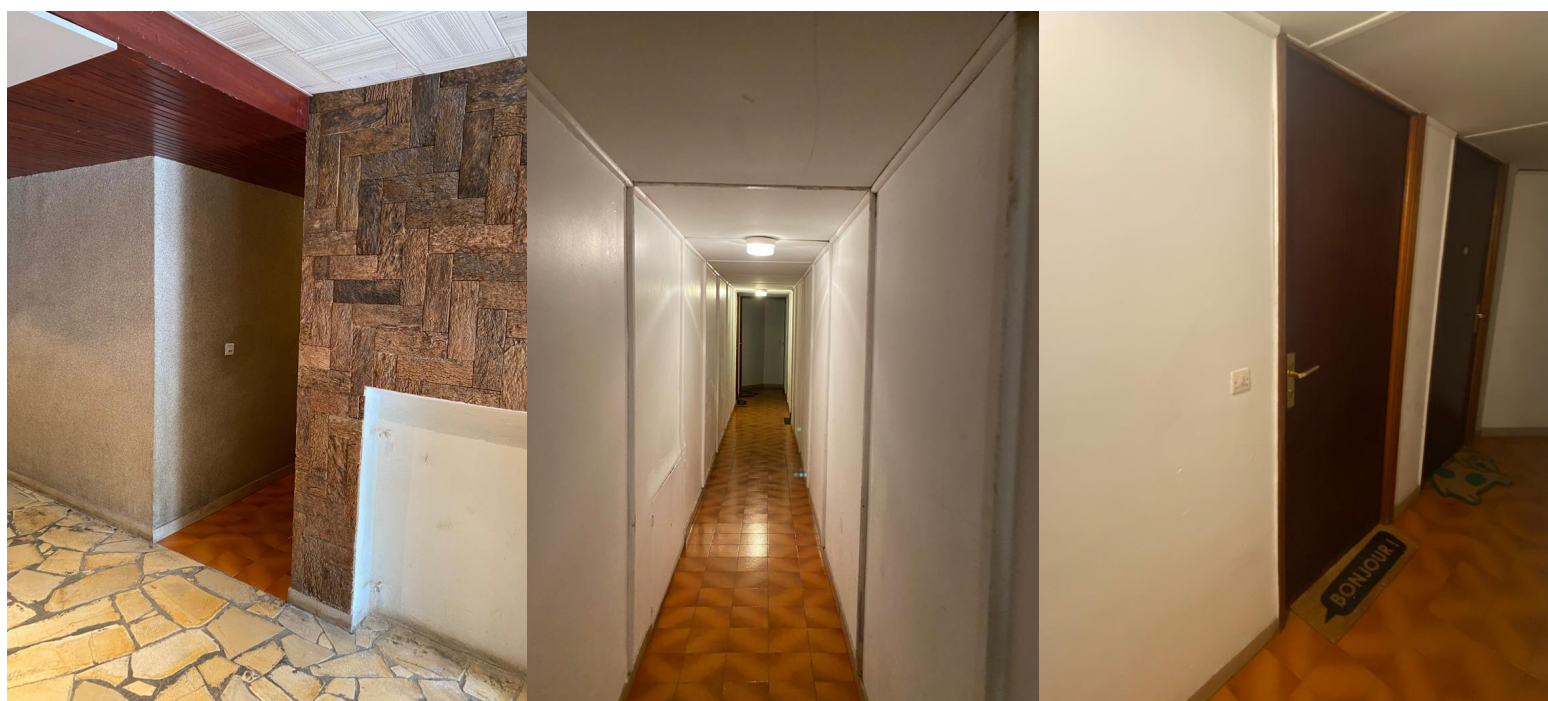

Votre arrivée

Avenue Valberg VALBERG

ADRESSE : 17 Avenue de Valberg 06470 Valberg
Rez-de-chausée

ARRIVÉE AUTONOME A PARTIR DE 16H

AUTONOMOUS ARRIVAL FROM 4 PM

DEPART AU PLUS TARD 10H

CHECK OUT 10 AM

-Rendez vous au 17 avenue de Valberg, le code de l'immeuble vous a été envoyé transmis via Airbnb.

- At 48 Avenue de Bellevue, opposite the building on the corner,

- The code of the building has been sent to you via Airbnb.

- Les clefs se trouvent dans la boîte aux lettres numéro 16
- L'appartement se situe au Rez-de-chaussée

- *You have collected the keys in the letter box number 16*
- *The flat is located on the ground floor*

- Une fois les clefs récupérées, l'appartement se situe au fond du couloir. Deuxième porte à droite. Sur la sonnette "HAILLOT"